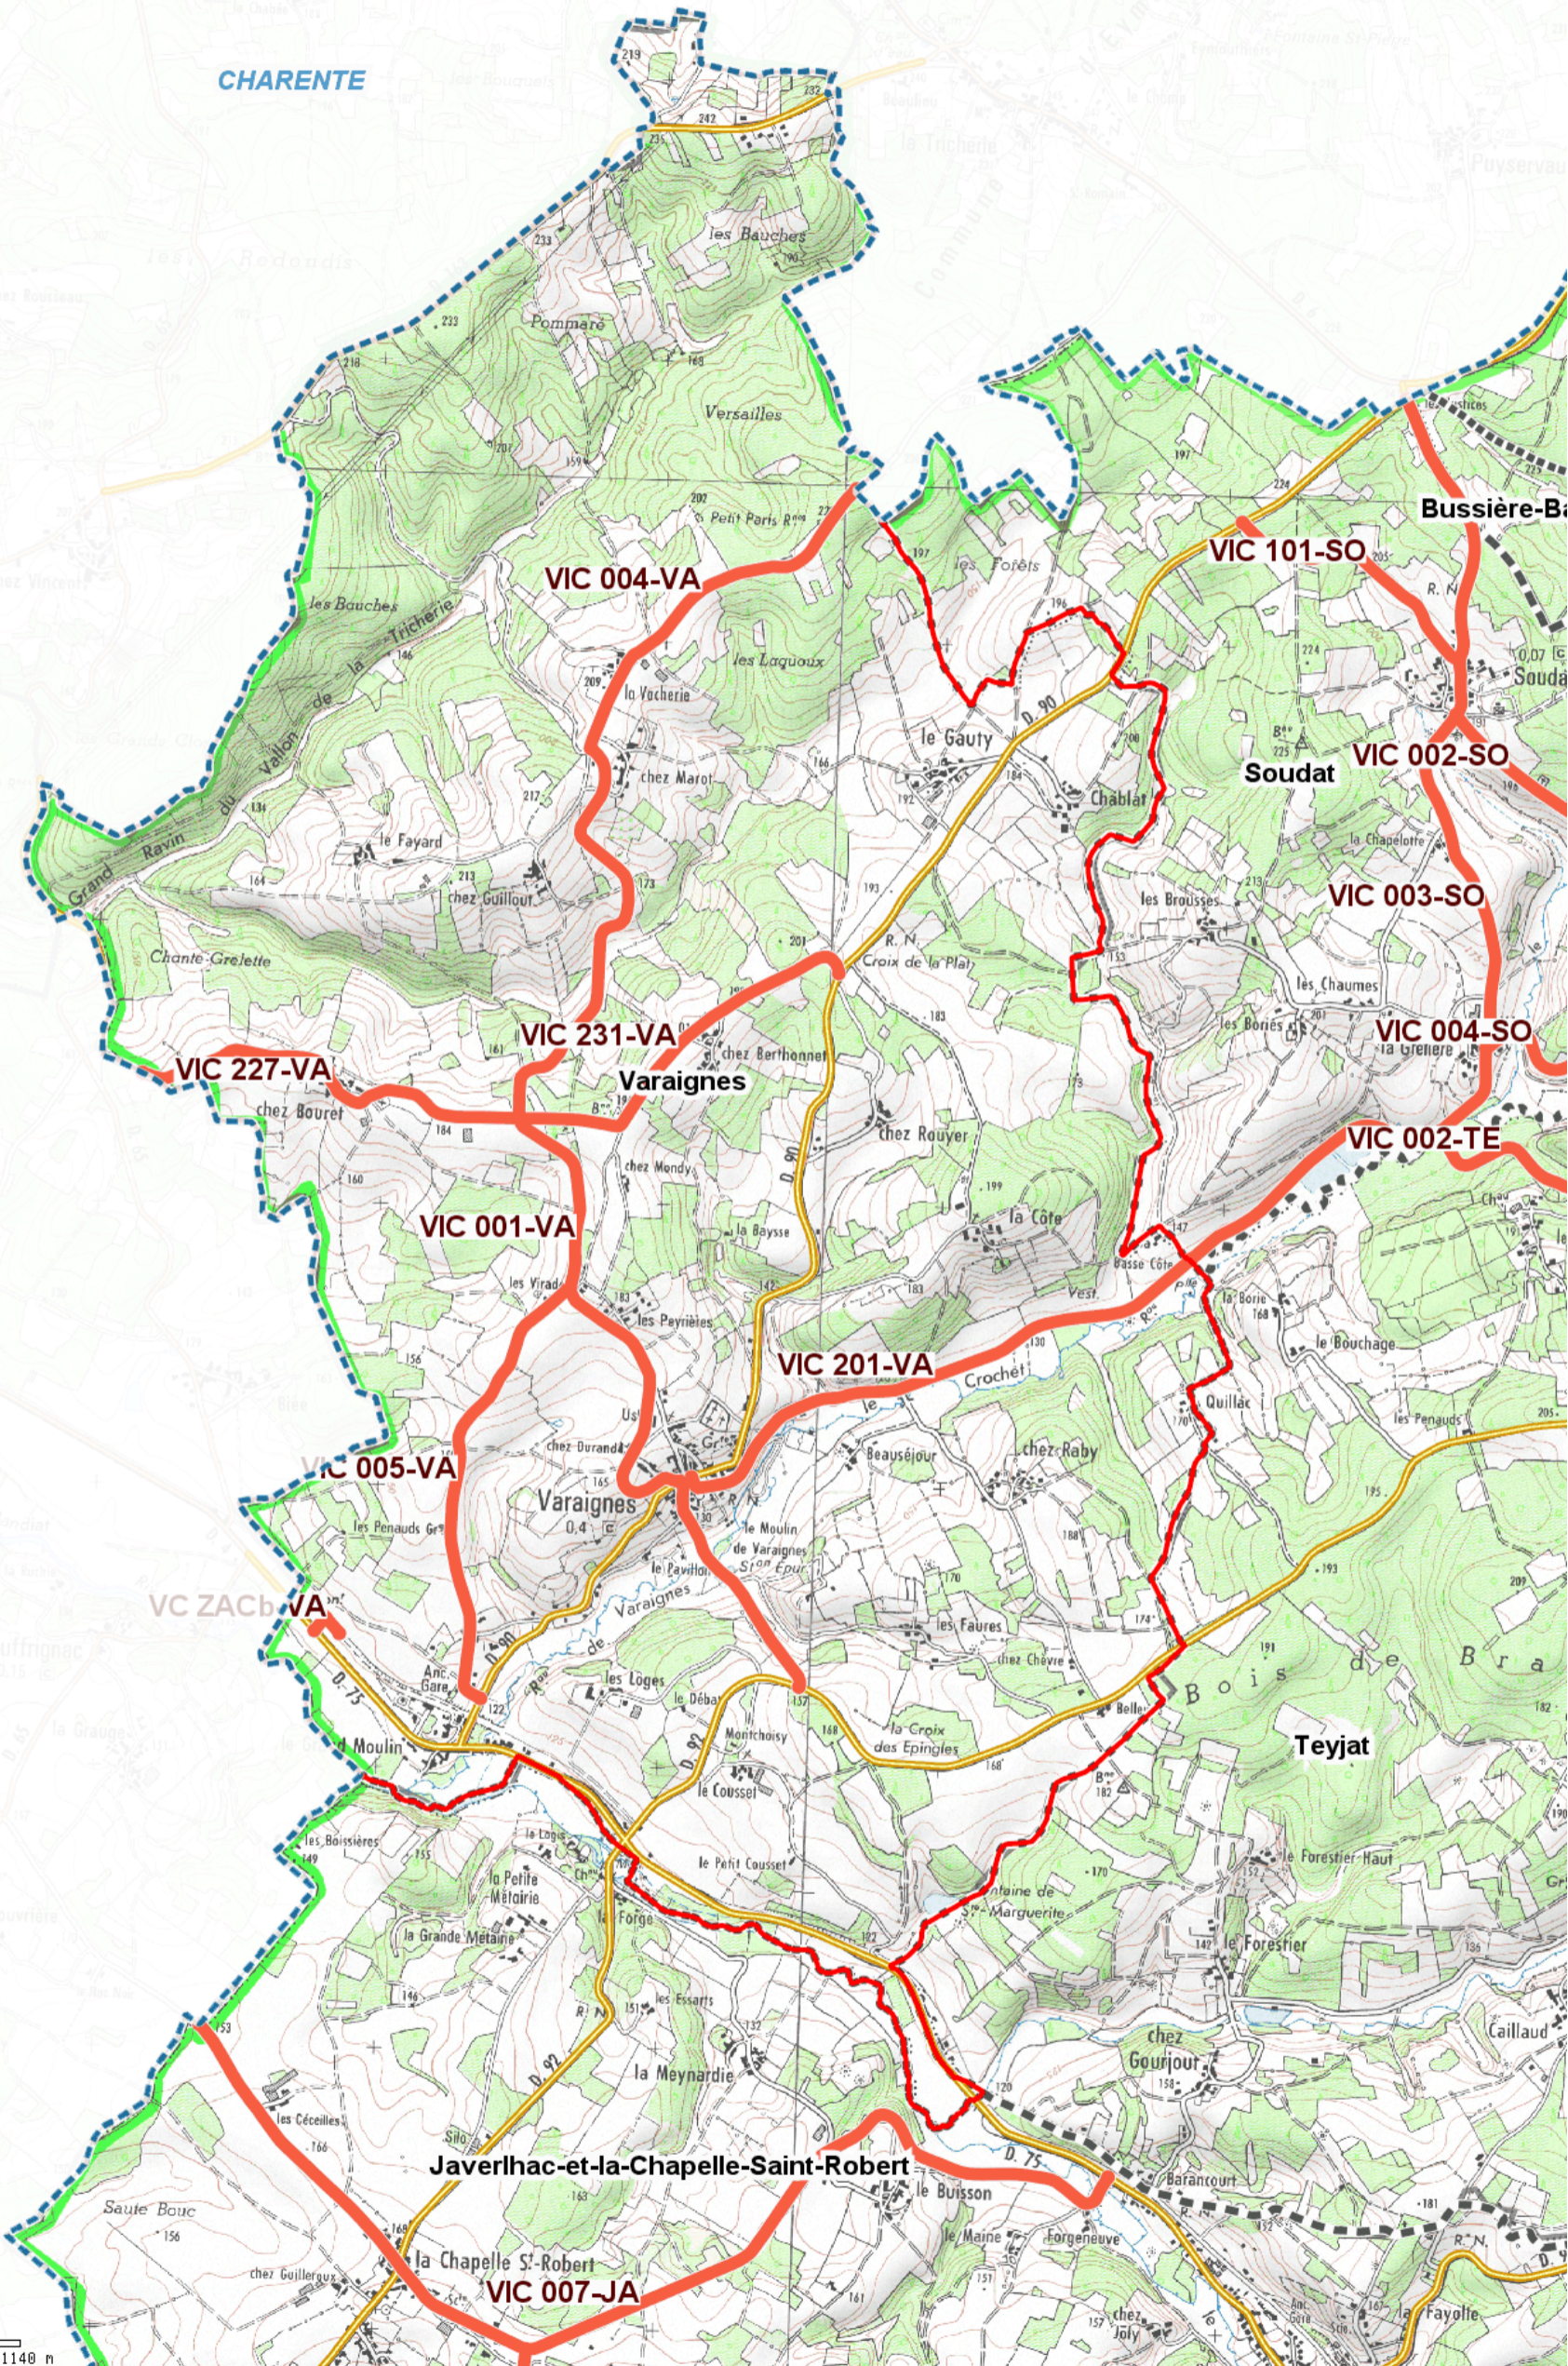

CHARENTE

0 380 760 1140 m